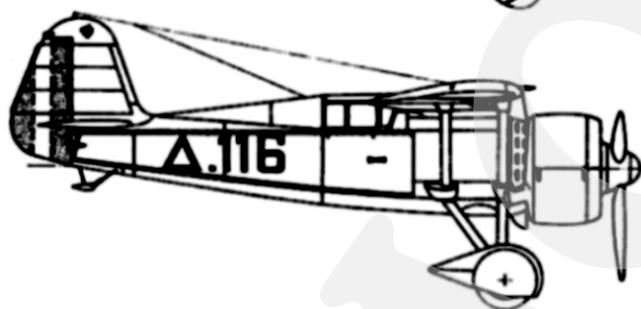

Malowanie (patrz również na kolorową wkładkę)
Painting (see also coloured insertion)

PZL P-24 G

PZL P-24 G - WIOSNA 1938
CAŁY SAMOŁOT W KOLORZE SREBRNYM
(OVERALL SILVER)

PZL P-24 F

-  - CIEMNOZIELONY
(DARK GREEN - FS34102)
-  - JASNOBRĄZOWY
(SAND - FS30118)
-  - JASNONIEBIESKI
(LGHT BLUE - FS35414)