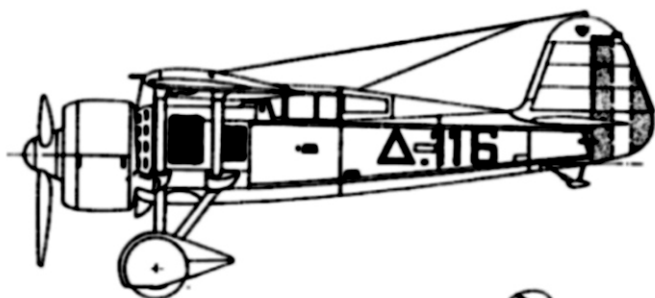

Malowanie (patrz również na kolorową wkładkę)
Painting (see also coloured insertion)

PZL P-24 G

PZL P-24 G - WIOSNA 1938
CAŁY SAMOŁOT W KOLORZE SREBRNYM
(OVERALL SILVER)

PZL P-24 F

-  - CIEMNOZIELONY
(DARK GREEN - FS34102)
-  - JASNOBRĄZOWY
(SAND - FS30118)
-  - JASNONIEBIESKI
(LGHT BLUE - FS35414)