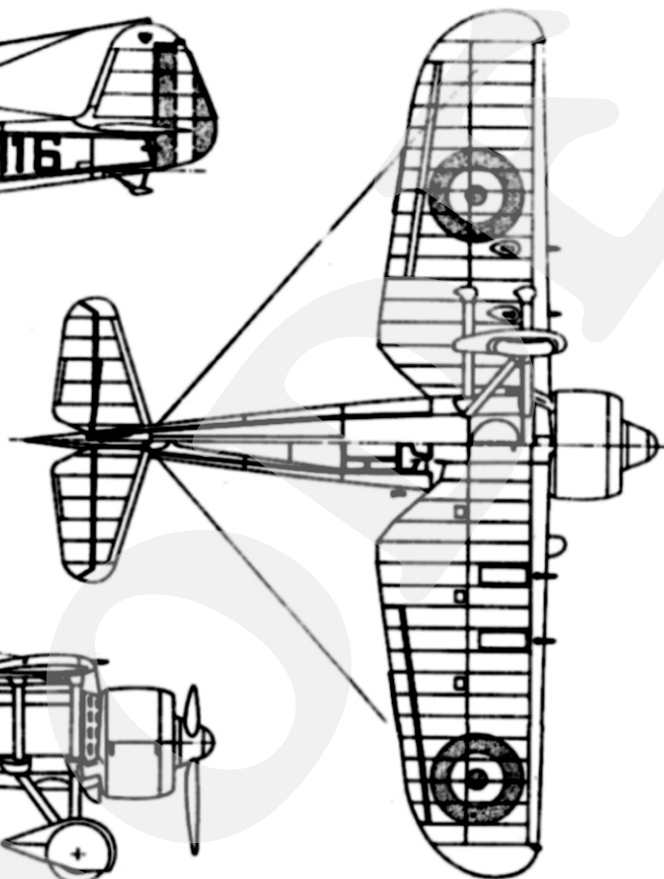

Malowanie (patrz również na kolorową wkładkę)
Painting (see also coloured insertion)

PZL P-24 G

PZL P-24 G - WIOSNA 1938
CAŁY SAMOŁOT W KOLORZE SREBRNYM
(OVERALL SILVER)

PZL P-24 F

-  - CIEMNOZIELONY
(DARK GREEN - FS34102)
-  - JASNOBRĄZOWY
(SAND - FS30118)
-  - JASNONIEBIESKI
(LGHT BLUE - FS35414)