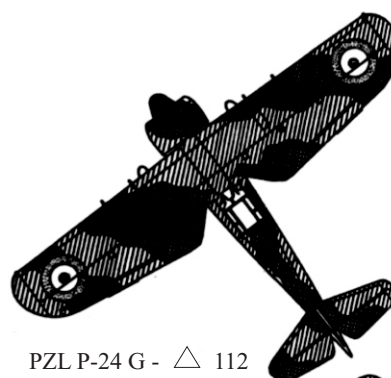

Malowanie (patrz również na kolorową wkładkę)
Painting (see also coloured insertion)

PZL P-24 G

PZL P-24 G - WIOSNA 1938
CAŁY SAMOŁOT W KOLORZE SREBRNYM
(OVERALL SILVER)

PZL P-24 F

-  - CIEMNOZIELONY
(DARK GREEN - FS34102)
-  - JASNOBRĄZOWY
(SAND - FS30118)
-  - JASNONIEBIESKI
(LGHT BLUE - FS35414)